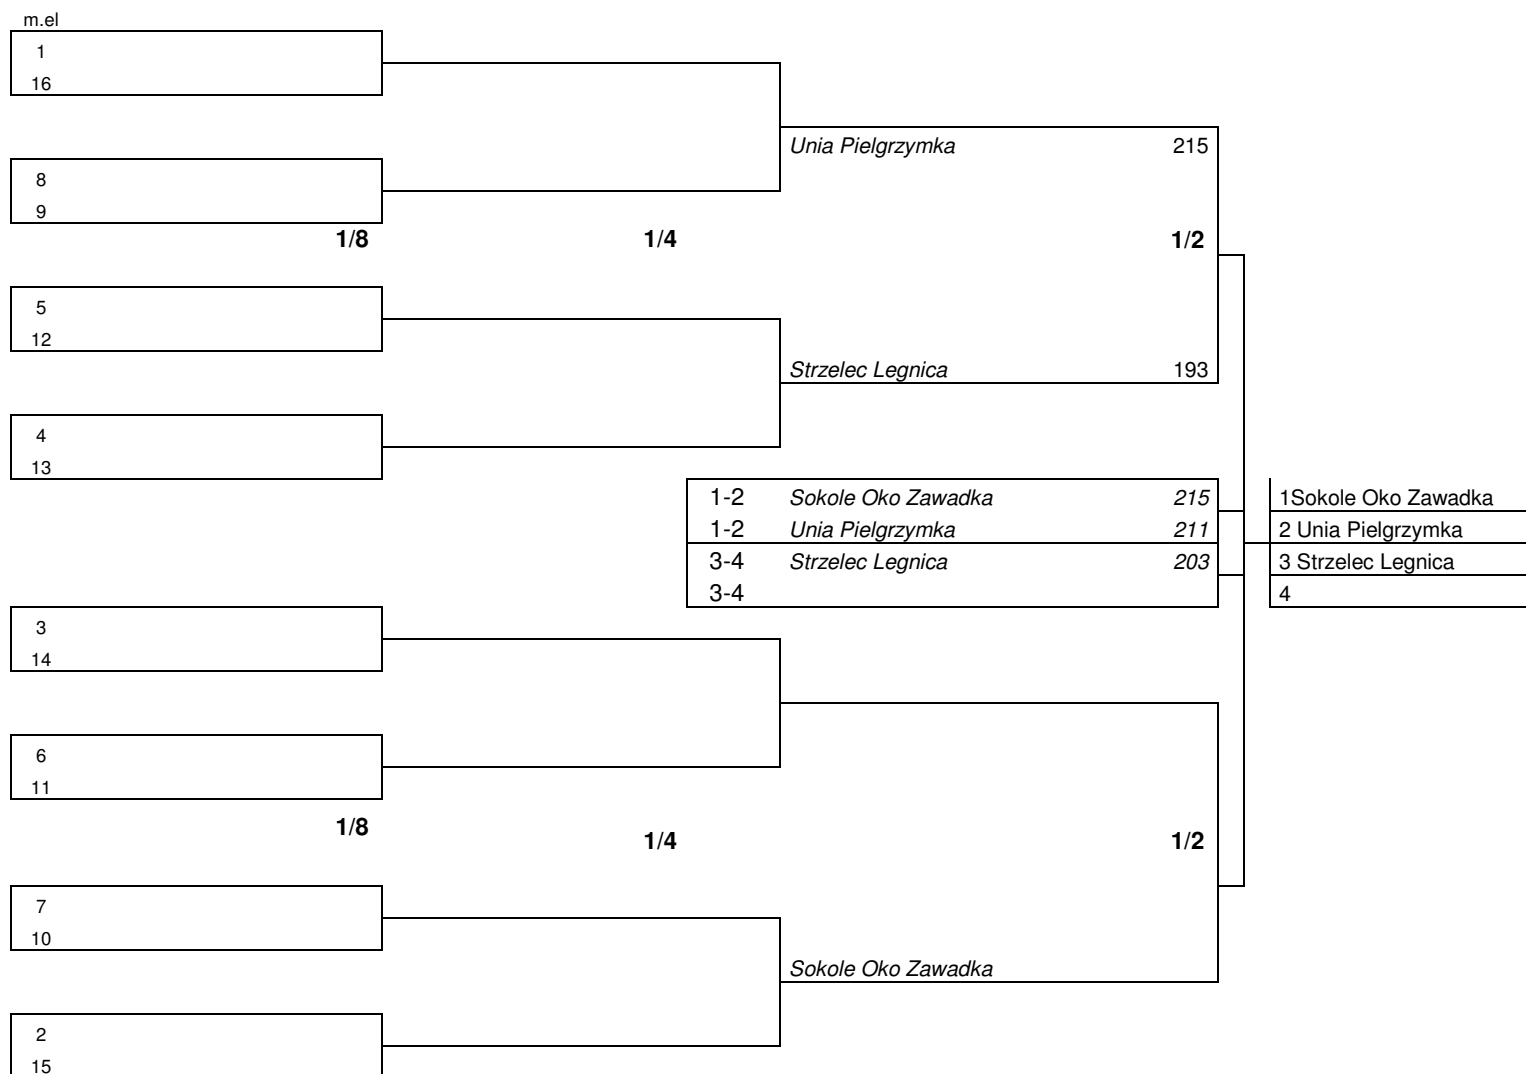

**Meżczyźni łuki bloczkowe - zespół**

Przebieg pojedynków w rundach eliminacyjnych i finałowych w konk. Ind. Olimp. Runda FITA

**Meżczyźni łuki klasyczne - zespół**

Przebieg pojedynków w rundach eliminacyjnych i finałowych w konk. Ind. Olimp. Runda FITA

## Zespoły Runda Eliminacyjna