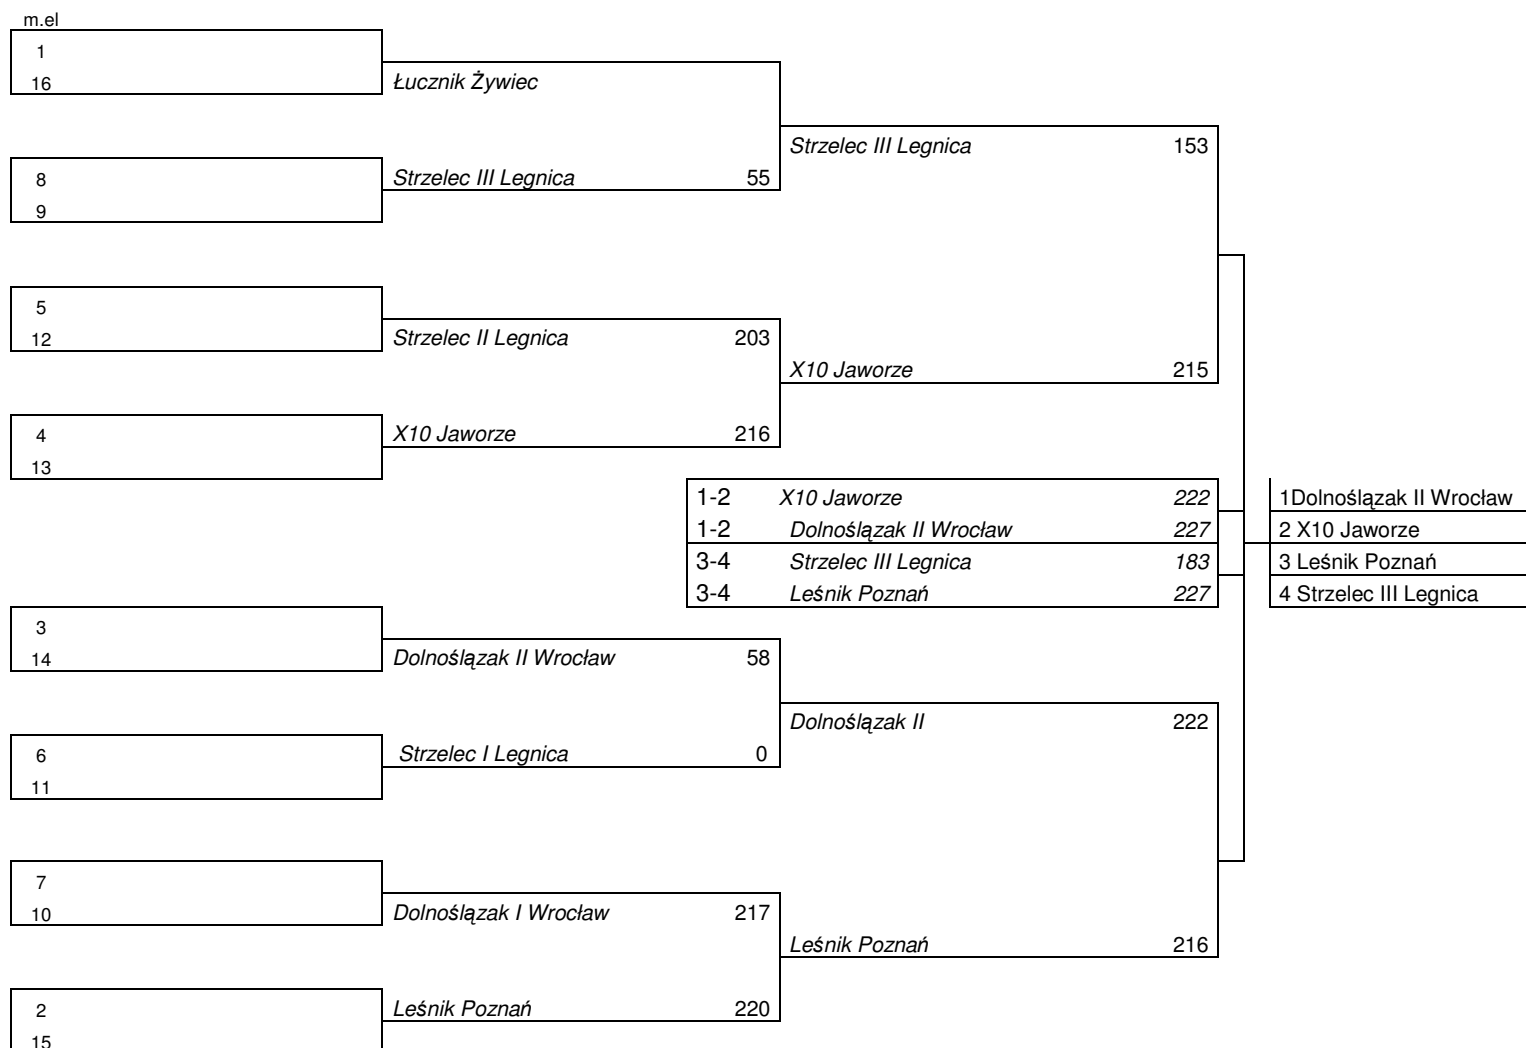

Przebieg pojedynków w rundach eliminacyjnych i finałowych w konk. Ind. Olimp. Runda FITA

Meżczyźni łuki bloczkowe - zespół