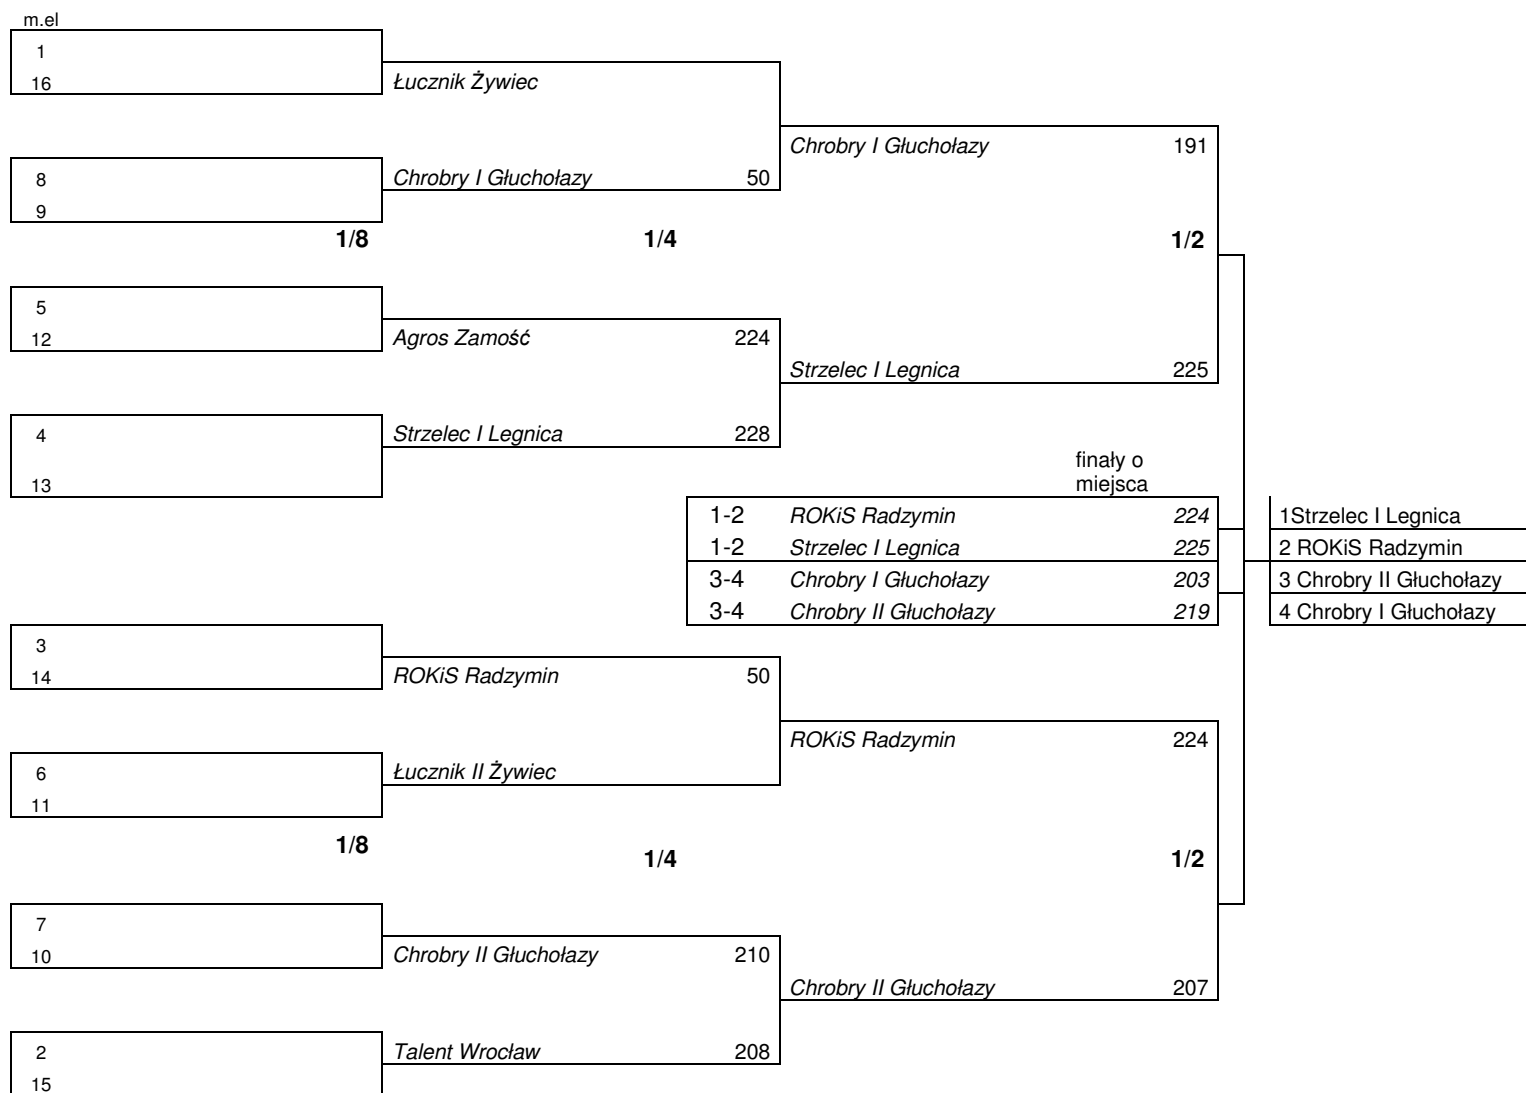

Przebieg pojedynków w rundach eliminacyjnych i finałowych w konk. Ind. Olimp. Runda FITA

Meżczyźni łuki klasyczne - zespół