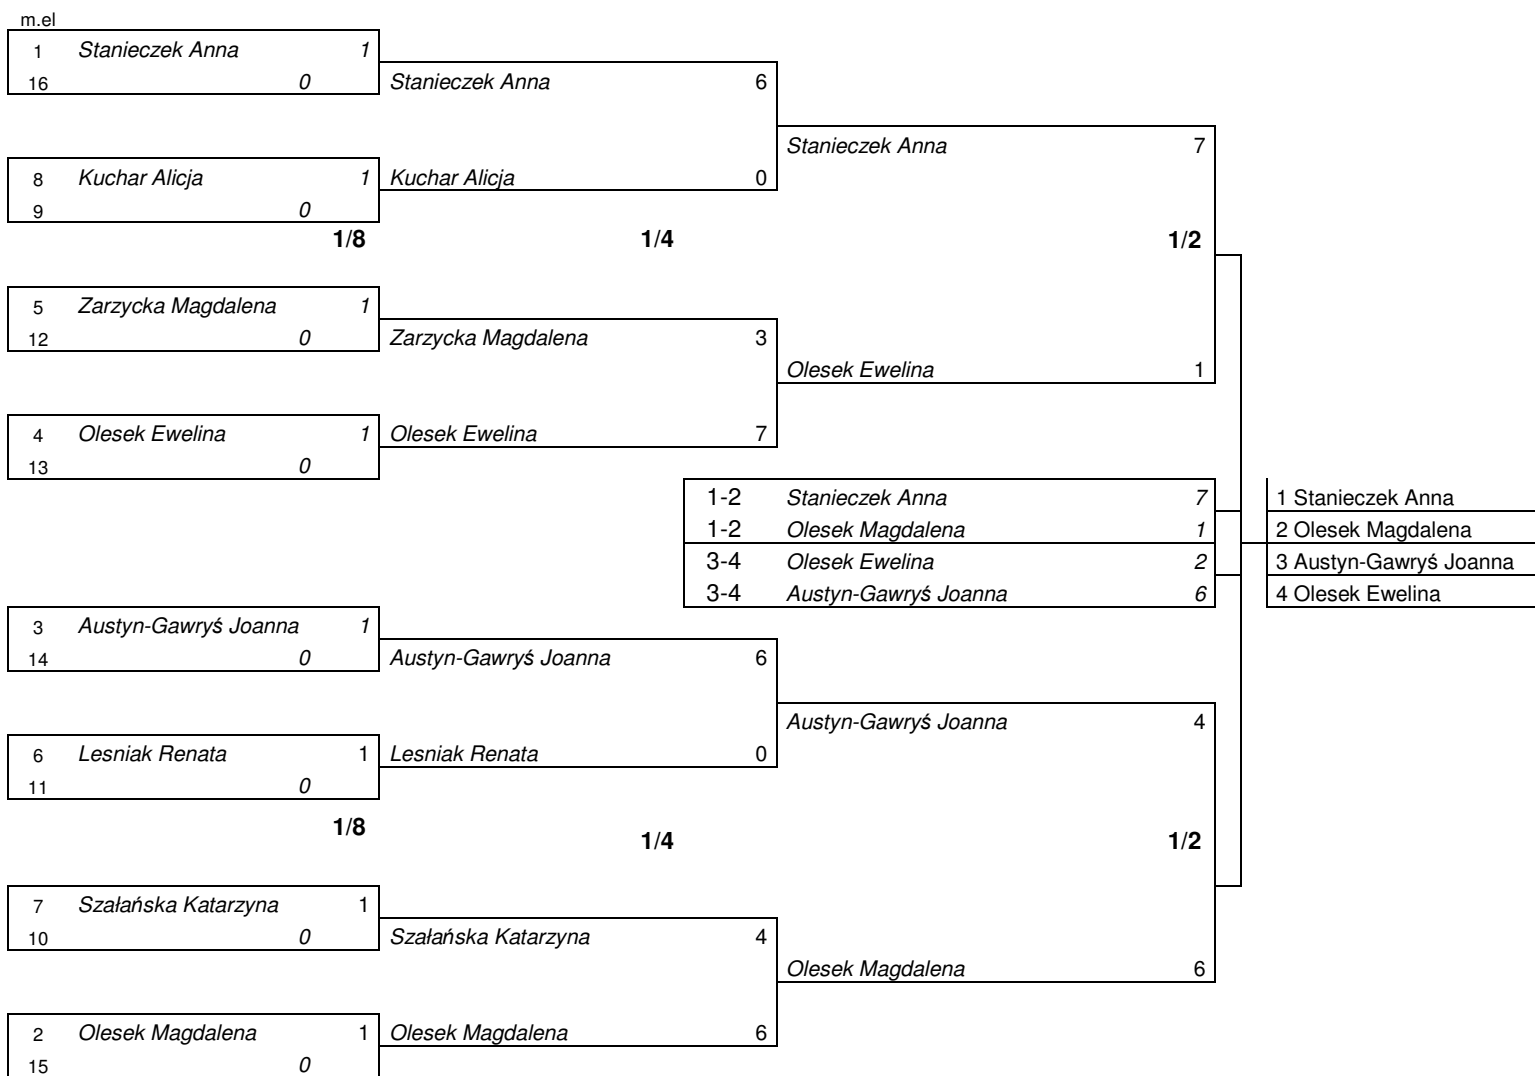

Przebieg pojedynków w rundach eliminacyjnych i finałowych w konk. Ind. Olimp. Runda FITA

**Kobiety łuki bloczkowe**

Przebieg pojedynków w rundach eliminacyjnych i finałowych w konk. Ind. Olimp. Runda FITA